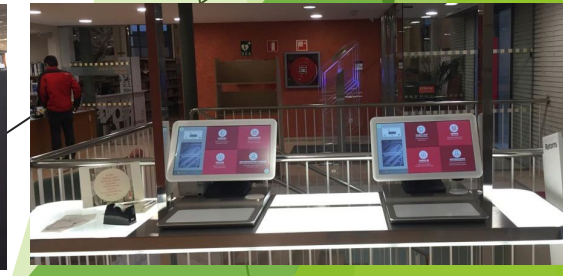

Más de 500 Instalaciones

Igualada