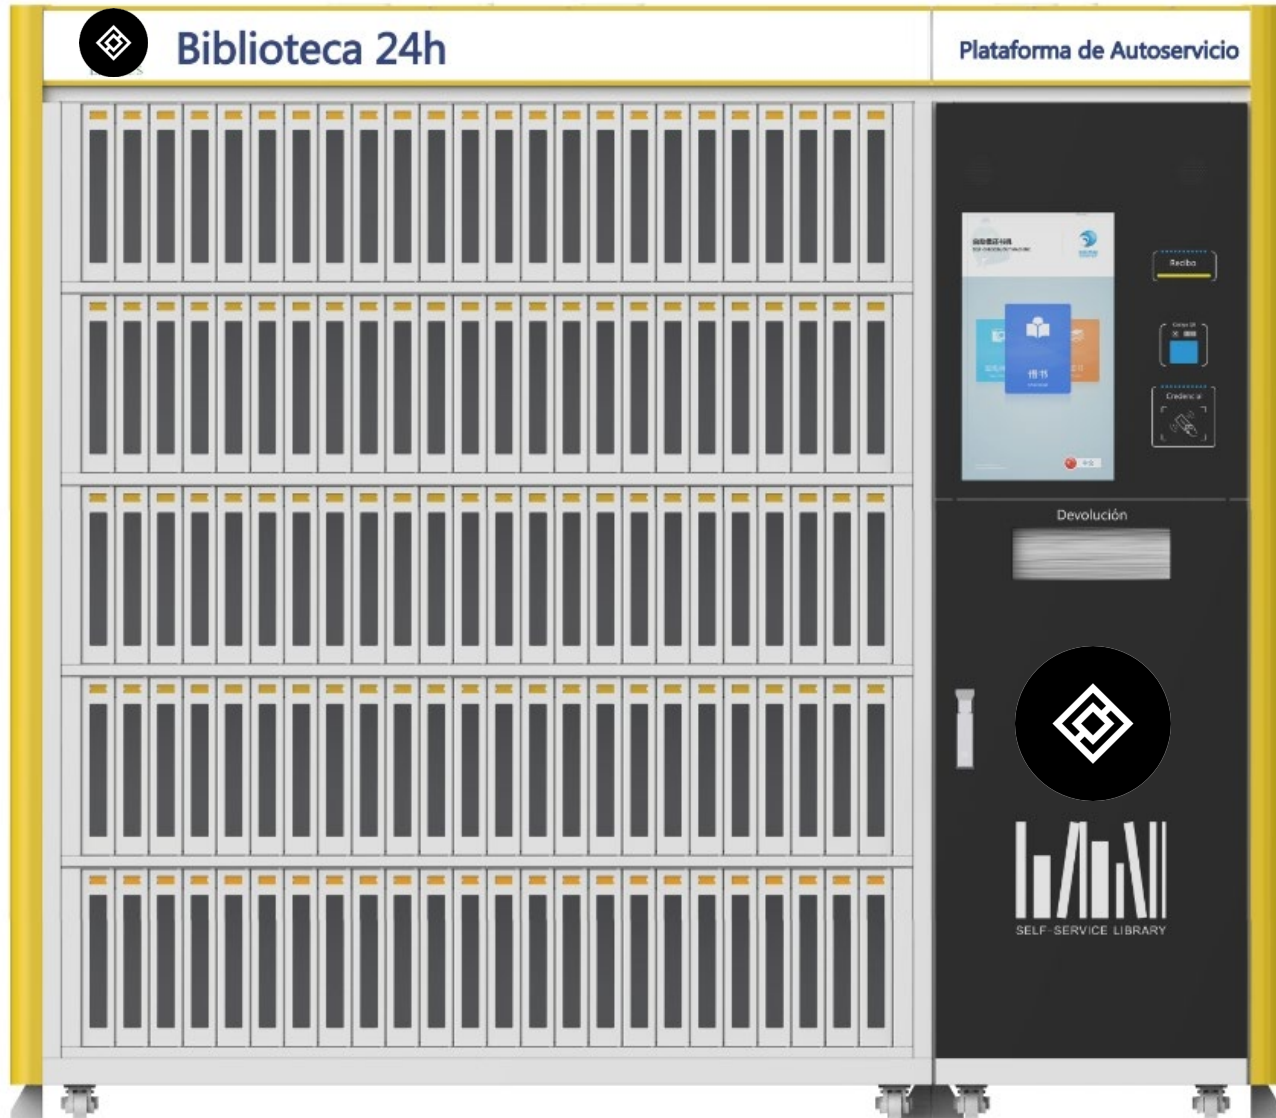

Inventario TechKovery

TK2206

TK2202

- ▶ HF
- ▶ Android 7
- ▶ Servidor en la nube
- ▶ Inventario, búsquedas, mal ubicados y estadísticas lectura en sala
- ▶ Wifi, USB, G4
- ▶ Actualizaciones gratuitas y automáticas
- ▶ OPCIÓN LICENCIA AUTOPRESTAMO

Inventario TechKover

TK2210

- ▶ UHF
- ▶ Android 7
- ▶ Servidor en la nube
- ▶ Inventario, búsquedas, mal ubicados y estadísticas lectura en sala
- ▶ **NUEVO**: Inventario de activos
- ▶ Wifi, USB, G4
- ▶ Actualizaciones gratuitas y automáticas

Estantería inteligente

NUEVO

TK-MIT101

- ▶ RFID HF con SIP2
- ▶ Notificaciones Reservas
- ▶ Notificaciones devolución de otra biblioteca
- ▶ WINDOWS 10 IOT, con pantalla táctil
- ▶ Ethernet, Wifi
- ▶ Funciones:
 - ▶ Auto devolución
 - ▶ Estantería estadística lectura en sala
- ▶ Batería >7 horas
- ▶ Actualizaciones gratuitas y automáticas

Extensión Bibliotecaria

- ▶ **Modulo principal
74 taquillas**
- ▶ **Módulos extras 96
taquillas**
- ▶ **RFID HF**
- ▶ **Prestamos**
- ▶ **Devoluciones**
- ▶ **Reservas**

Extensión Bibliotecaria (II)

- ▶ **Modulo principal**
- ▶ **120 taquillas**
- ▶ **Buzón**
- ▶ **RFID HF**
- ▶ **Prestamos**
- ▶ **Devoluciones**
- ▶ **Reservas**