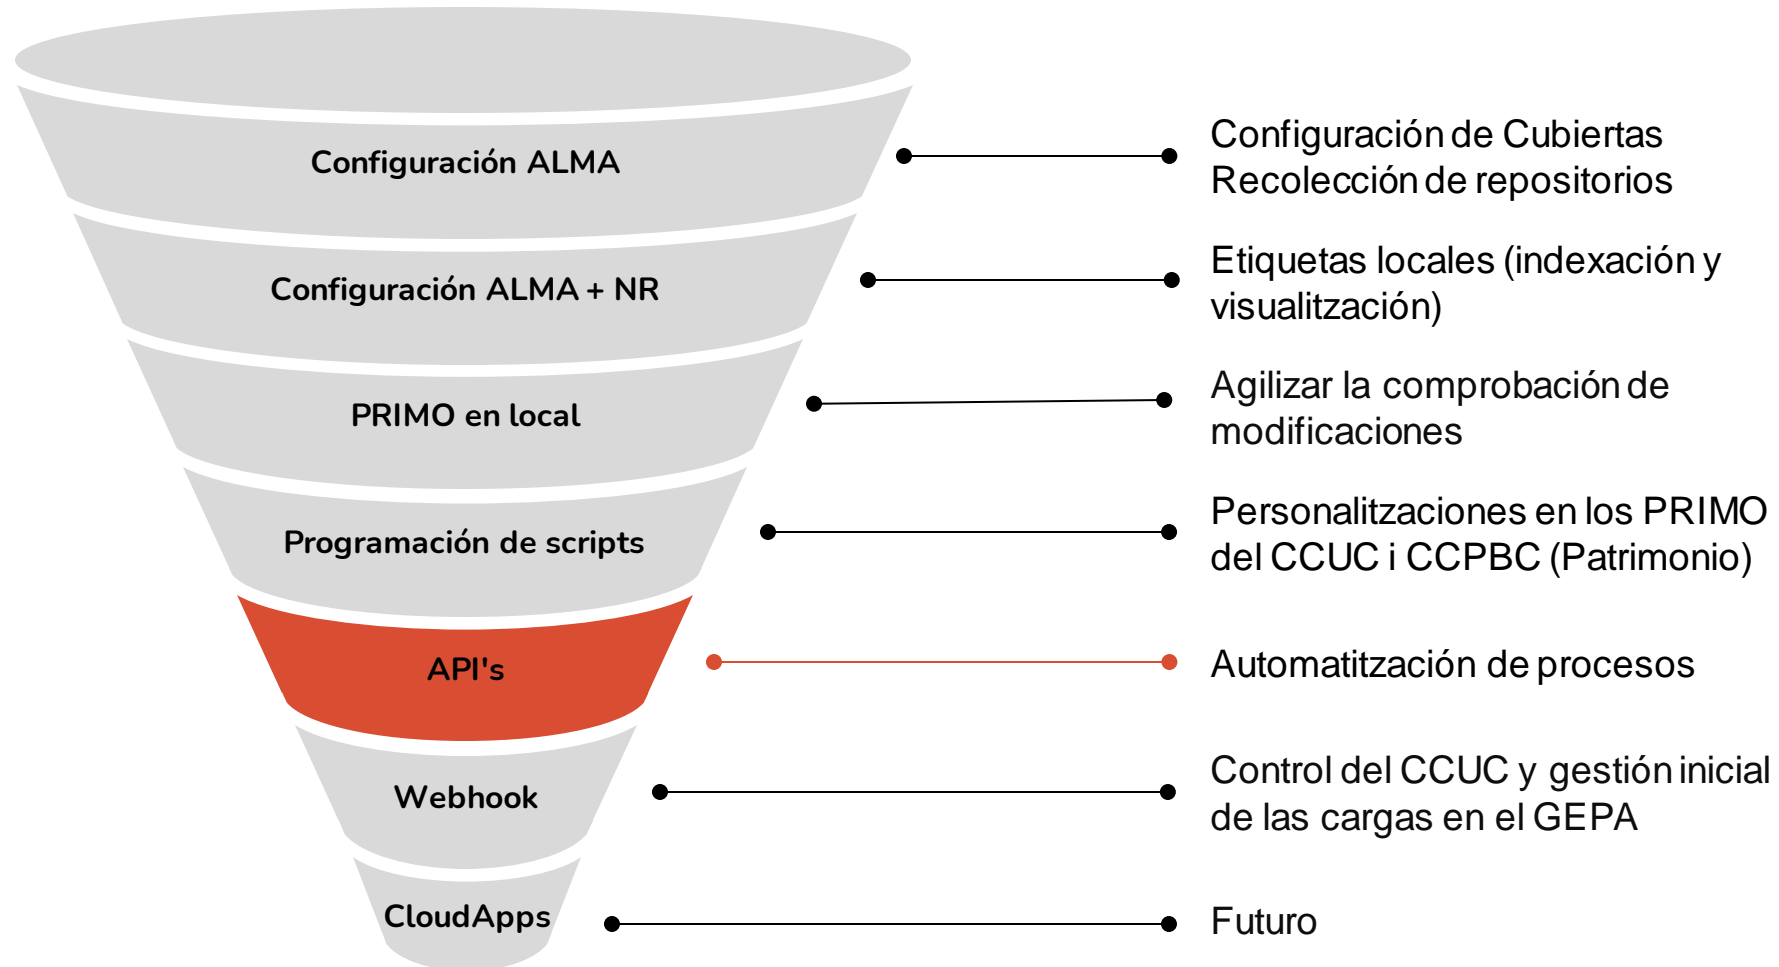

Consorti de
Serveis Universitaris
de Catalunya

Portal de Cambios Globales

XX Jornadas de Expania

2 de Junio de 2023

Orde del dia

1. Arquitectura
2. Antecedentes
3. Ejemplos
4. Notas / Preguntas

2.- Antecedentes: Descubriendo ALMA

2.- Antecedentes: Descubriendo ALMA

2.- Antecedentes: Experiencia con las API

< 2021 : Sierra/Millennium (Innovative)

- Sistema monolítico
- No utilizábamos APIs
- Exportaciones y scripts externos

>=2021: ALMA (ExLibris)

- Urgente, rápida, desordenada, ... Por desconocimiento del sistema

2.- Antecedentes: Evolución de la herramienta

Más de 300.000 cambios realizados (23/05)

Pau Masot (pau.masot@csuc.cat)

Josep Sanmartí (josep.sanmarti@csuc.cat)