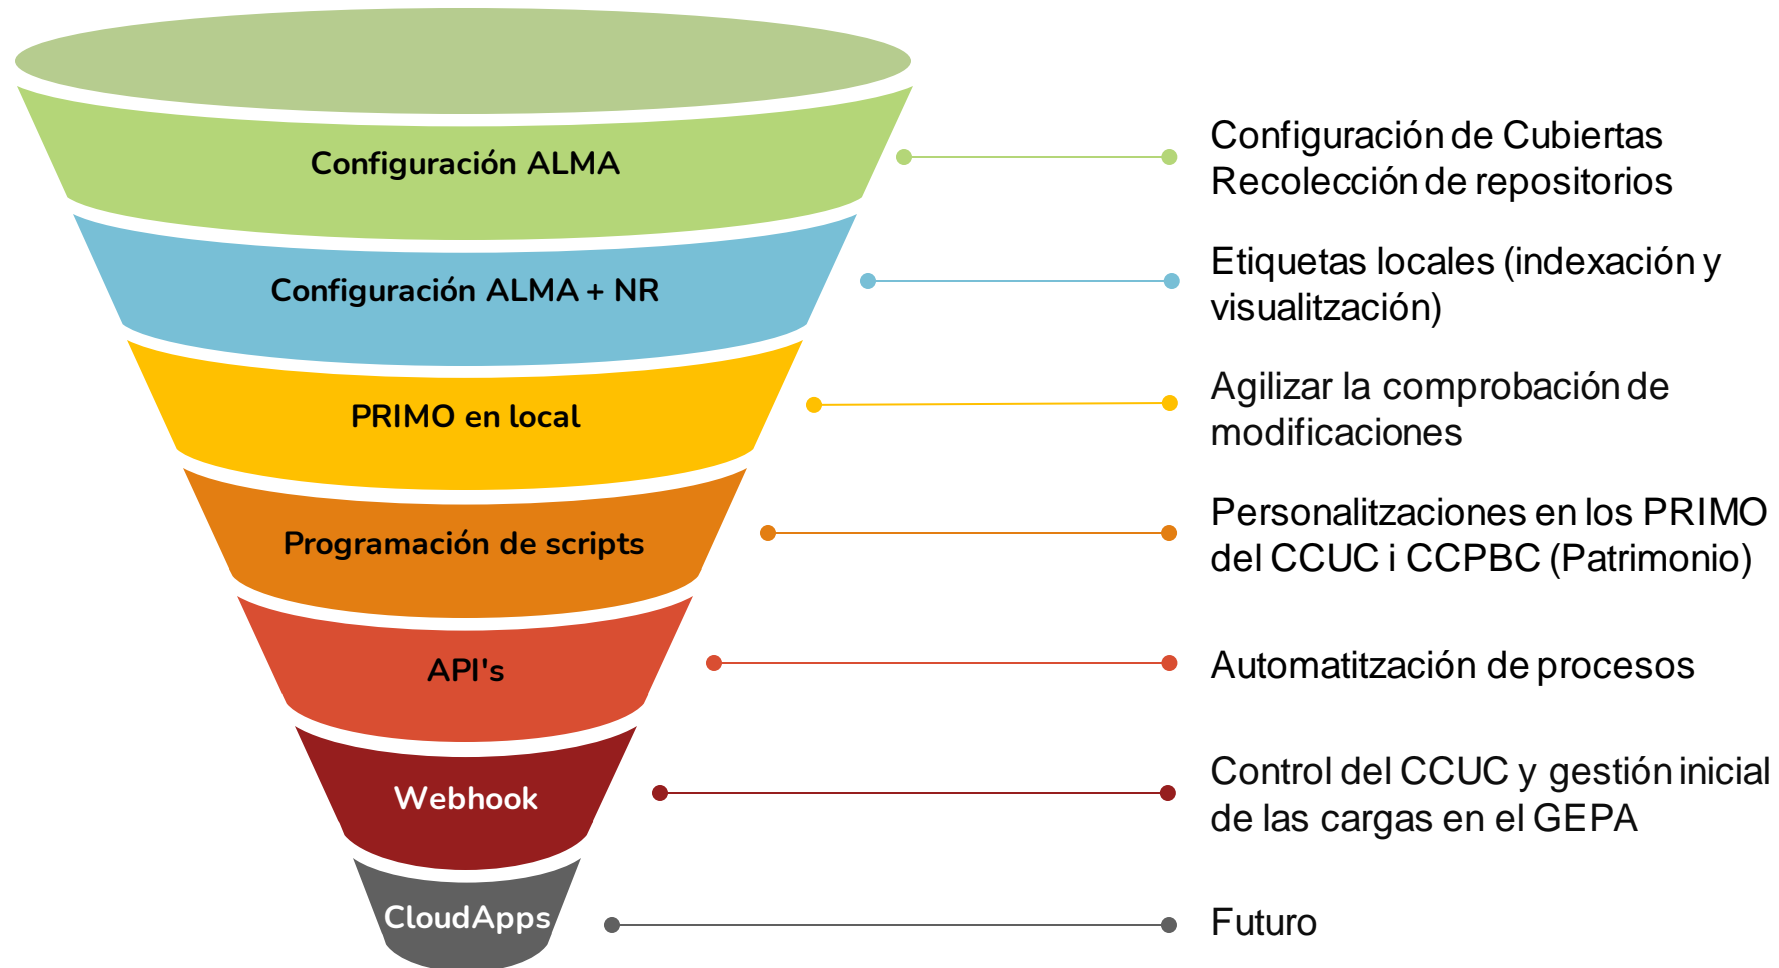

Consorti de
Serveis Universitaris
de Catalunya

Portal de Cambios Globales

XX Jornadas de Expania

2 de Junio de 2023

Orde del dia

1. Arquitectura
2. Antecedentes
3. Ejemplos
4. Notas / Preguntas

2.- Antecedentes: Descubriendo ALMA

2.- Antecedentes: Descubriendo ALMA

2.- Antecedentes: Experiencia con las API

< 2021 : Sierra/Millennium (Innovative)

- Sistema monolítico
- No utilizábamos APIs
- Exportaciones y scripts externos

>=2021: ALMA (ExLibris)

- Urgente, rápida, desordenada, ... Por desconocimiento del sistema

2.- Antecedentes: Evolución de la herramienta

Más de 300.000 cambios realizados (23/05)

Pau Masot (pau.masot@csuc.cat)

Josep Sanmartí (josep.sanmarti@csuc.cat)