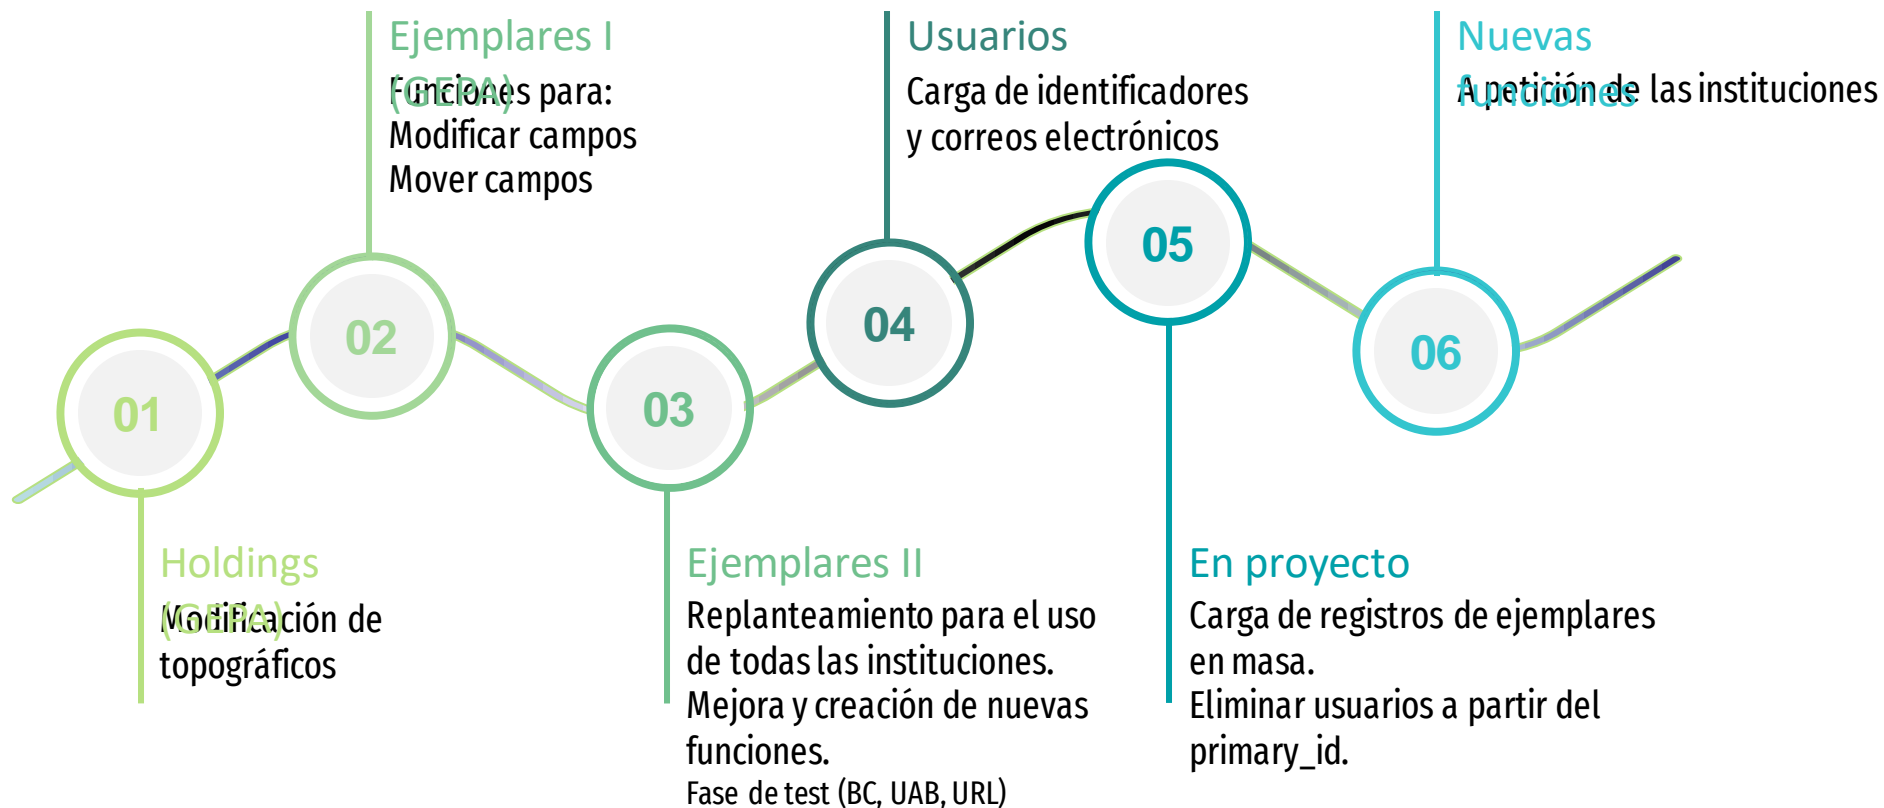

2.- Antecedentes: Descubriendo ALMA

2.- Antecedentes: Experiencia con las API

< 2021 : Sierra/Millennium (Innovative)

- Sistema monolítico
- No utilizábamos APIs
- Exportaciones y scripts externos

>=2021: ALMA (ExLibris)

- Urgente, rápida, desordenada, ... Por desconocimiento del sistema

2.- Antecedentes: Evolución de la herramienta

Más de 300.000 cambios realizados (23/05)

Pau Masot (pau.masot@csuc.cat)

Josep Sanmartí (josep.sanmarti@csuc.cat)