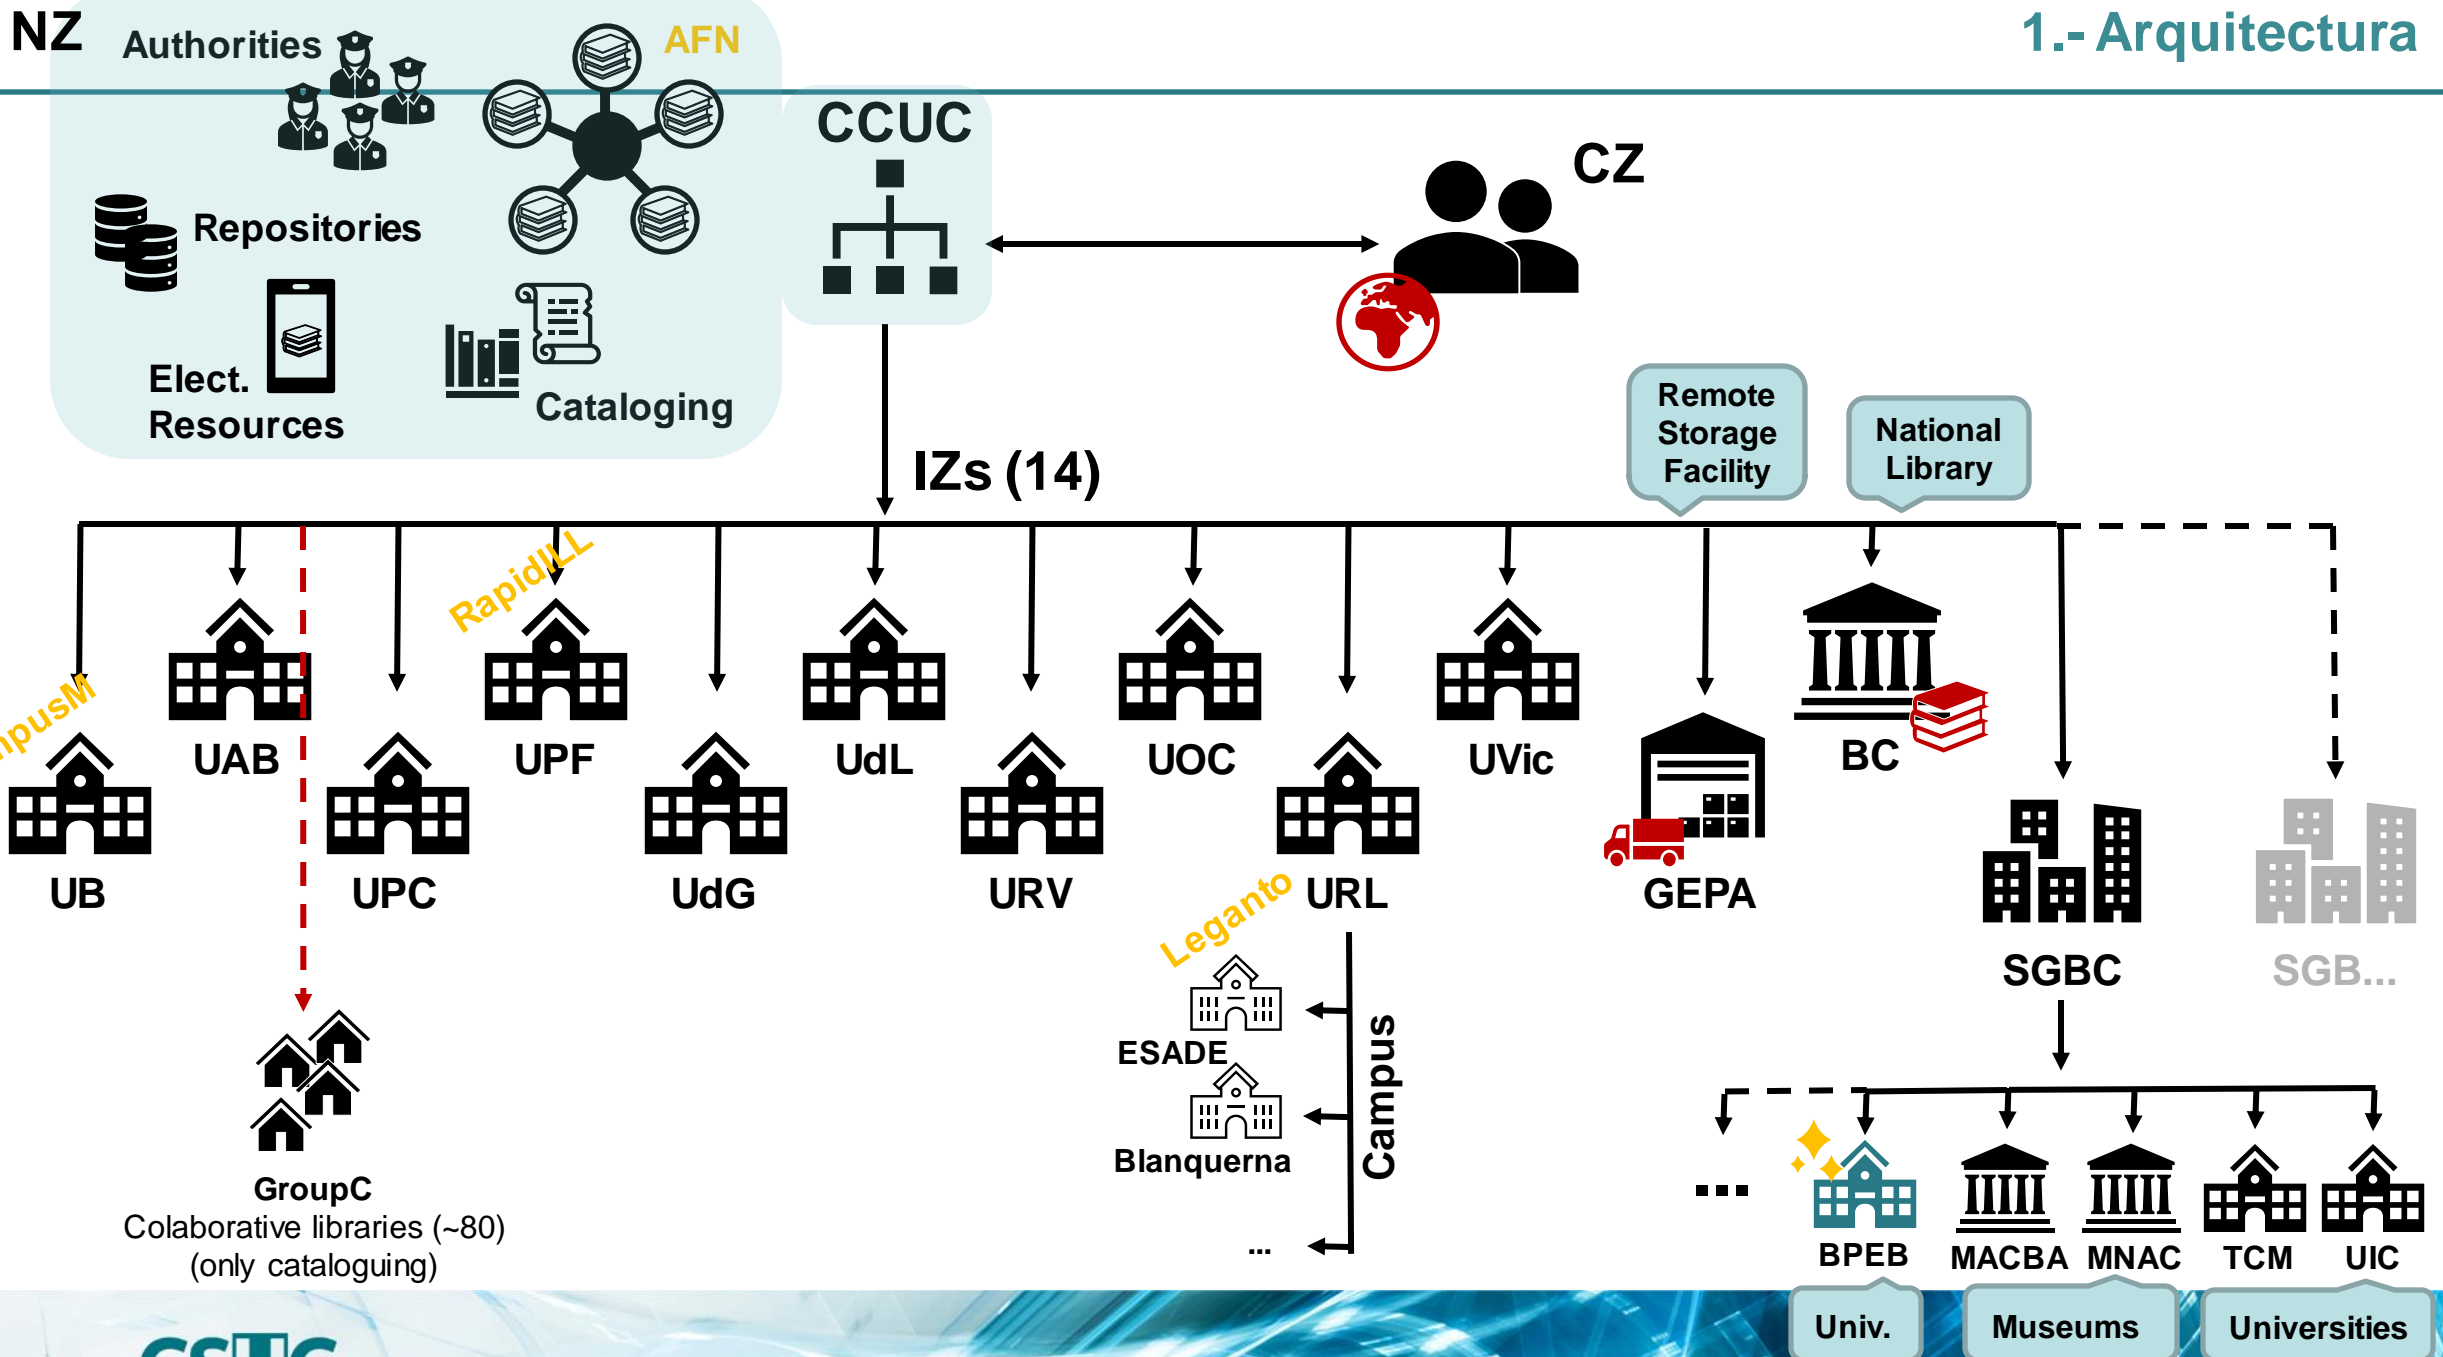

Consorti de
Serveis Universitaris
de Catalunya

Portal de Cambios Globales

XX Jornadas de Expania

2 de Junio de 2023

Orde del dia

1. Arquitectura
2. Antecedentes
3. Ejemplos
4. Notas / Preguntas

2.- Antecedentes: Descubriendo ALMA

2.- Antecedentes: Descubriendo ALMA

2.- Antecedentes: Experiencia con las API

< 2021 : Sierra/Millennium (Innovative)

- Sistema monolítico
- No utilizábamos APIs
- Exportaciones y scripts externos

>=2021: ALMA (ExLibris)

- Urgente, rápida, desordenada, ... Por desconocimiento del sistema

2.- Antecedentes: Evolución de la herramienta

Más de 300.000 cambios realizados (23/05)

Pau Masot (pau.masot@csuc.cat)

Josep Sanmartí (josep.sanmarti@csuc.cat)